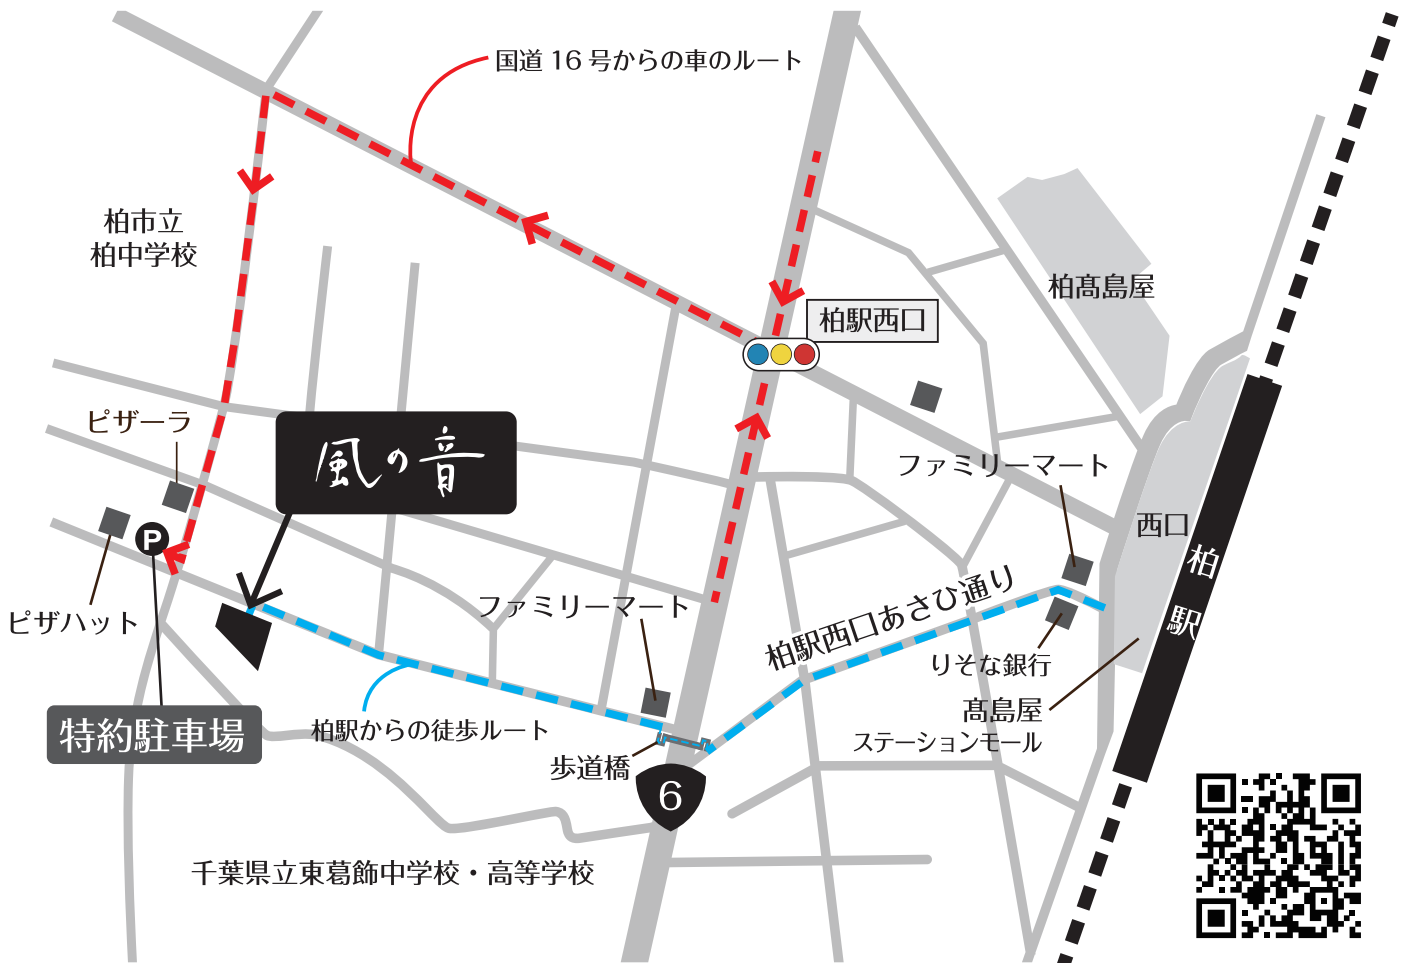

日本料理

風の音

〒277-0852 千葉県柏市旭町 3-3-27
tel.04-7186-7187

〔営業時間〕 昼 11:30-15:00
夜 17:00-22:30

〔定休日〕 不定休

<https://kashiwa-kazenone.com/>

《アクセス》

柏駅西口から徒歩9分

柏駅西口からあさひ通りを抜け、国道6号を渡り、
ファミリーマート横の道を200メートルほどお進み下さい。

〔駐車場〕

駐車場完備（当店特約駐車場）

「エースパーク明原4丁目」をご利用下さい。

1組2名様以上ご利用で最大120分まで駐車サービス券をお渡し致します。

柏市明原4丁目12番29号

※当店より徒歩30秒